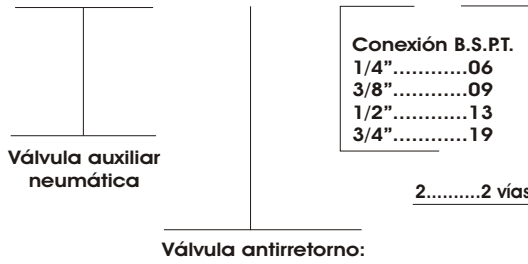

VÁLVULAS ANTIRRETORNO

VAN - 353 - XX - 2

VÁLVULAS DE ESCAPE RÁPIDO

VAN - 354 - XX - 2

MODELO 1/2"

REGULADOR DE CAUDAL UNIDIRECCIONAL (acodado)

VCA - 100 - XX - 2

	EE	A	B	C	D	E	KK
1/8"	8	37,5	18	9	15,8	1/8"	
1/4"	11	47	22,5	11	19	1/4"	
3/8"	15	65	39	14,5	25,4	1/2"	