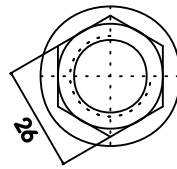

VÁLVULAS ANTIRRETORNO

VAN - 353 - XX - 2

VÁLVULAS DE ESCAPE RÁPIDO

VAN - 354 - XX - 2

MODELO 1/2"

REGULADOR DE CAUDAL UNIDIRECCIONAL (acodado)

VCA - 100 - XX - 2

	EE	A	B	C	D	E	KK
1/8"	8	37,5	18	9	15,8	1/8"	
1/4"	11	47	22,5	11	19	1/4"	
3/8"	15	65	39	14,5	25,4	1/2"	