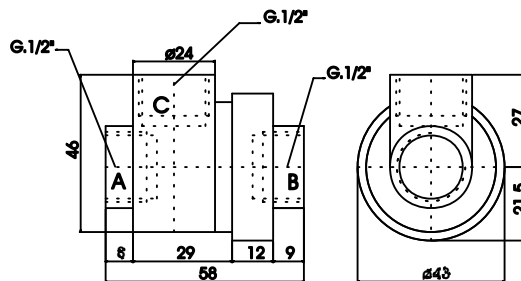

VÁLVULAS ANTIRRETORNO

VAN - 353 - XX - 2

VÁLVULAS DE ESCAPE RÁPIDO

VAN - 354 - XX - 2

MODELO 1/2"

REGULADOR DE CAUDAL UNIDIRECCIONAL (acodado)

VCA - 100 - XX - 2

	EE	A	B	C	D	E	KK
1/8"	8	37,5	18	9	15,8	1/8"	
1/4"	11	47	22,5	11	19	1/4"	
3/8"	15	65	39	14,5	25,4	1/2"	