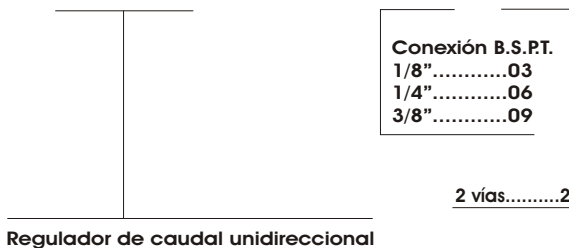

VÁLVULAS ANTIRRETORNO

VAN - 353 - XX - 2

VÁLVULAS DE ESCAPE RÁPIDO

VAN - 354 - XX - 2

MODELO 1/2"

REGULADOR DE CAUDAL UNIDIRECCIONAL (acodado)

VCA - 100 - XX - 2

	EE	A	B	C	D	E	KK
1/8"	8	37,5	18	9	15,8	1/8"	
1/4"	11	47	22,5	11	19	1/4"	
3/8"	15	65	39	14,5	25,4	1/2"	