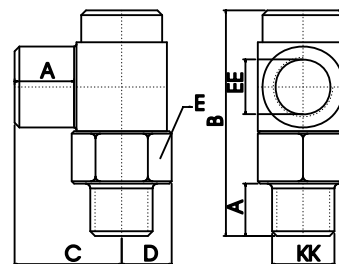

VÁLVULAS ANTIRRETORNO

VAN - 353 - XX - 2

VÁLVULAS DE ESCAPE RÁPIDO

VAN - 354 - XX - 2

MODELO 1/2"

REGULADOR DE CAUDAL UNIDIRECCIONAL (acodado)

VCA - 100 - XX - 2

	EE	A	B	C	D	E	KK
1/8"	8	37,5	18	9	15,8	1/8"	
1/4"	11	47	22,5	11	19	1/4"	
3/8"	15	65	39	14,5	25,4	1/2"	