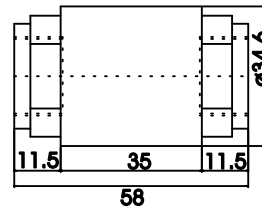

VÁLVULAS ANTIRRETORNO

VAN - 353 - XX - 2

VÁLVULAS DE ESCAPE RÁPIDO

VAN - 354 - XX - 2

MODELO 1/2"

REGULADOR DE CAUDAL UNIDIRECCIONAL (acodado)

VCA - 100 - XX - 2

	EE	A	B	C	D	E	KK
1/8"	8	37,5	18	9	15,8	1/8"	
1/4"	11	47	22,5	11	19	1/4"	
3/8"	15	65	39	14,5	25,4	1/2"	