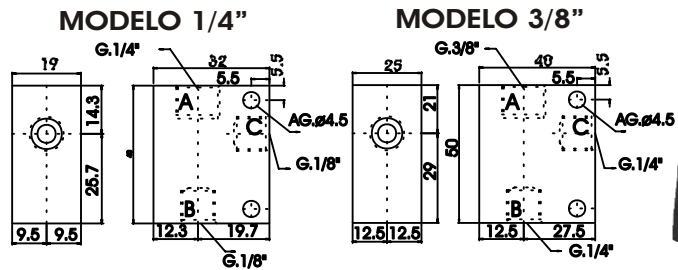

VÁLVULAS ANTIRRETORNO

VAN - 353 - XX - 2

VÁLVULAS DE ESCAPE RÁPIDO

VAN - 354 - XX - 2

MODELO 1/2"

REGULADOR DE CAUDAL UNIDIRECCIONAL (acodado)

VCA - 100 - XX - 2

	EE	A	B	C	D	E	KK
1/8"	8	37,5	18	9	15,8	1/8"	
1/4"	11	47	22,5	11	19	1/4"	
3/8"	15	65	39	14,5	25,4	1/2"	