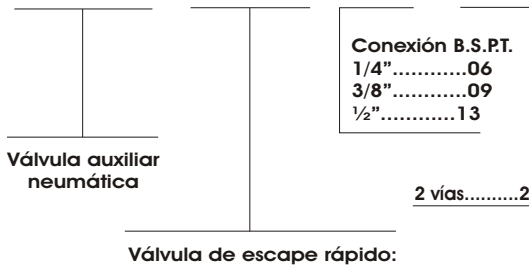

VÁLVULAS ANTIRRETORNO

VAN - 353 - XX - 2

VÁLVULAS DE ESCAPE RÁPIDO

VAN - 354 - XX - 2

MODELO 1/2"

REGULADOR DE CAUDAL UNIDIRECCIONAL (acodado)

VCA - 100 - XX - 2

	EE	A	B	C	D	E	KK
1/8"	8	37,5	18	9	15,8	1/8"	
1/4"	11	47	22,5	11	19	1/4"	
3/8"	15	65	39	14,5	25,4	1/2"	