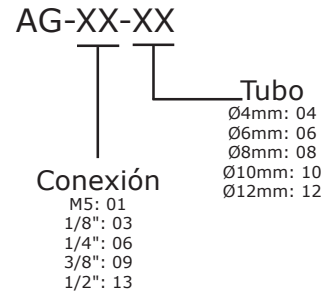

Accesorio Giratorio para Conexiones instantáneas

Modelos

Tubo de Poliuretano calibrado para Conexiones instantáneas

Modelos

Racord para Manguera

Modelos